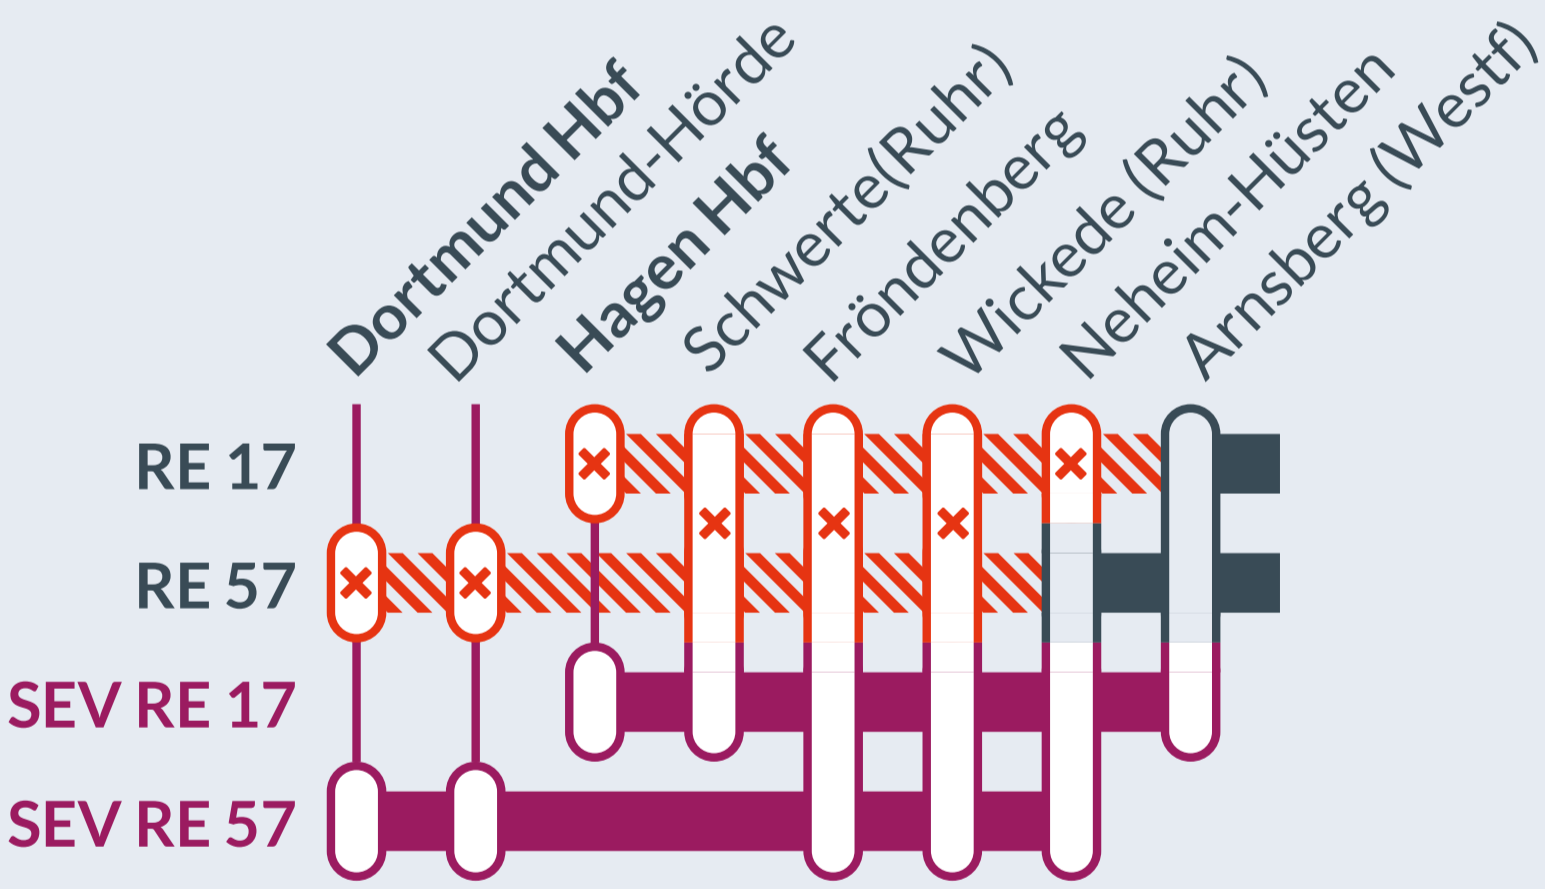

## RE 17 / RE 57

Hagen Hbf ↔ Brilon Wald

Dortmund Hbf ↔ Winterberg / Warburg

von  
Mi, 11.06.2025  
22:00 Uhr

bis  
Mo, 16.06.2025  
01:00 Uhr

Streckensperrung zwischen:  
RE 17: zwischen Hagen Hbf und Arnsberg (Westf.)  
RE 57: zwischen Dortmund Hbf und Neheim-Hüsten

- Ausfall auf der Linie
- Ersatzverkehr mit Bussen (SEV)
- betroffene Linie

Finden Sie Ihren Ersatzverkehr und Ihre Reisealternativen:

Ersatz Replacement

0202 515 62 515  
(Ortstarif)

[www.zuginfo.nrw](http://www.zuginfo.nrw)