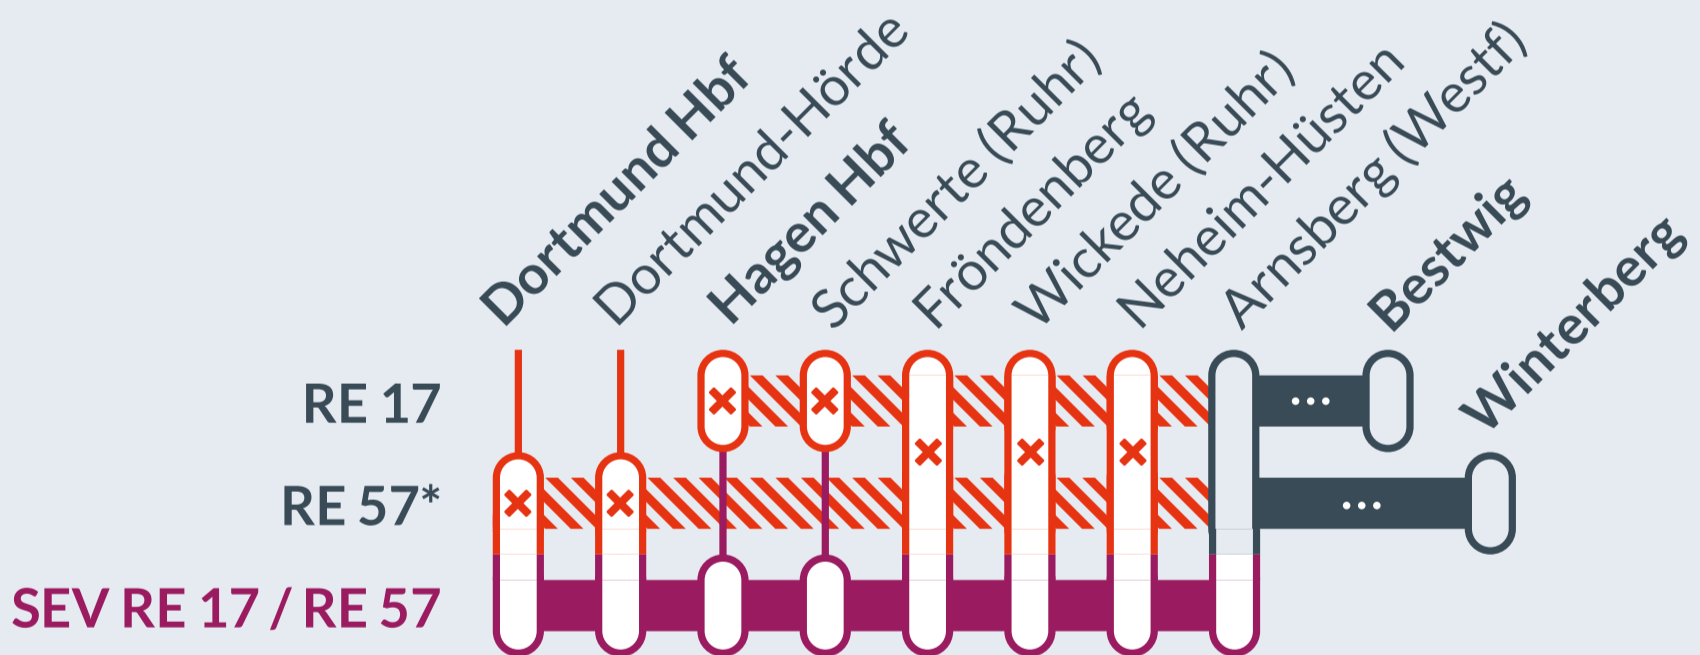

Baustellenbedingte Einschränkung:

RE 17 / RE 57

Hagen Hbf ↔ Bestwig

Dortmund Hbf ↔ Winterberg / Warburg

von
Sa, 31.05.2025
05:30 Uhr

bis
Mo, 03.06.2025
01:30 Uhr

Streckensperrung zwischen:
Hagen Hbf / Dortmund Hbf und **Arnsberg**

Bitte beachten Sie:

*In den Nächten ab Mo, 26./ Di, 27.05. bis Fr, 30./ Sa, 31.05.2025 kommt es auf der Linie RE 57 in verschiedenen Streckenabschnitten zwischen Dortmund Hbf und Arnsberg zu Zugausfällen mit Ersatzverkehr!
Weitere Informationen finden Sie in unseren digitalen Reiseauskunftsmitteln.

- Ausfall auf der Linie
- Ersatzverkehr mit Bussen (SEV)
- betroffene Linie

Ersatz Replacement

Finden Sie Ihren **Ersatzverkehr** und Ihre **Reisealternativen:**

0202 515 62 515 (Ortstarif)
www.zuginfo.nrw