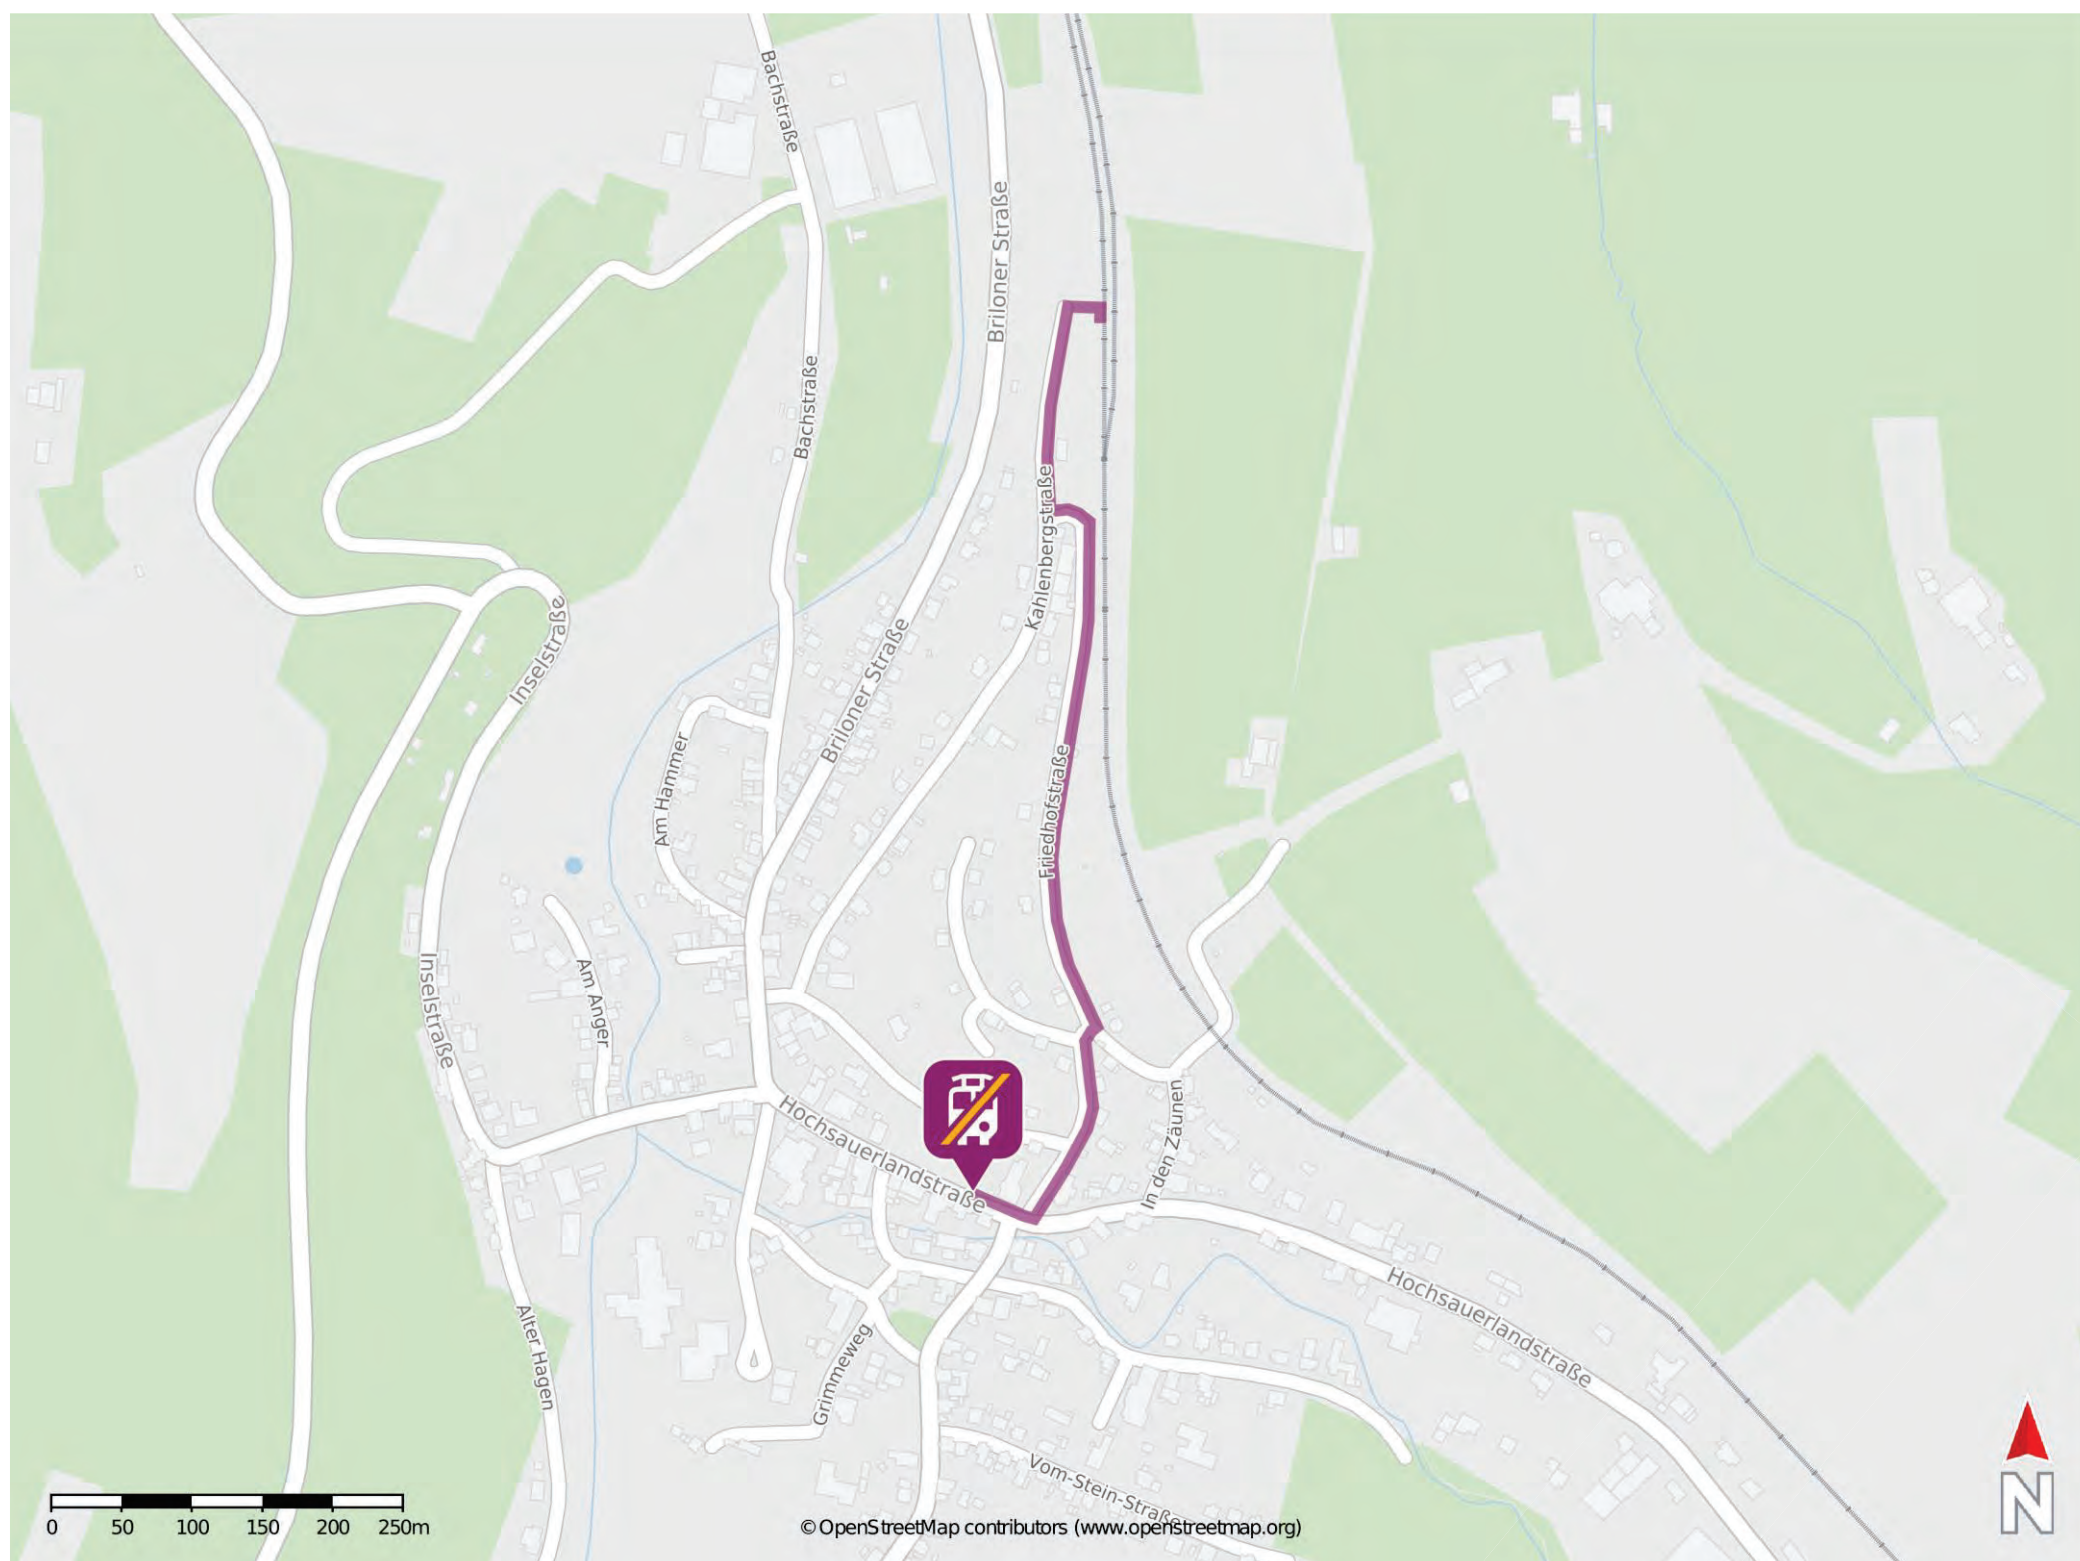

Umgebungsplan

Siedlinghausen

Wegbeschreibung Schienenersatzverkehr *

Verlassen Sie den Bahnsteig über den Bahnübergang und begeben Sie sich an die Kahlenbergstraße. Folgen Sie dem Straßenverlauf bis zur Friedhofstraße. Folgen Sie dem Straßenverlauf der Friedhofstraße ca. 550 m bis zur Kreuzung Hochsauerlandstraße. Biegen sie nach links in diese ein. Die Ersatzhaltestelle befindet sich in unmittelbarer Nähe an der Haltestelle Siedlinghausen, Ortsmitte.

*Fahrradmitnahme im Schienenersatzverkehr nur begrenzt, teilweise gar nicht möglich. Bitte informieren Sie sich bei dem von Ihnen genutzten Eisenbahnverkehrsunternehmen. Im QR Code sind die Koordinaten der Ersatzhaltestelle hinterlegt.

— barrierefrei
— nicht barrierefrei