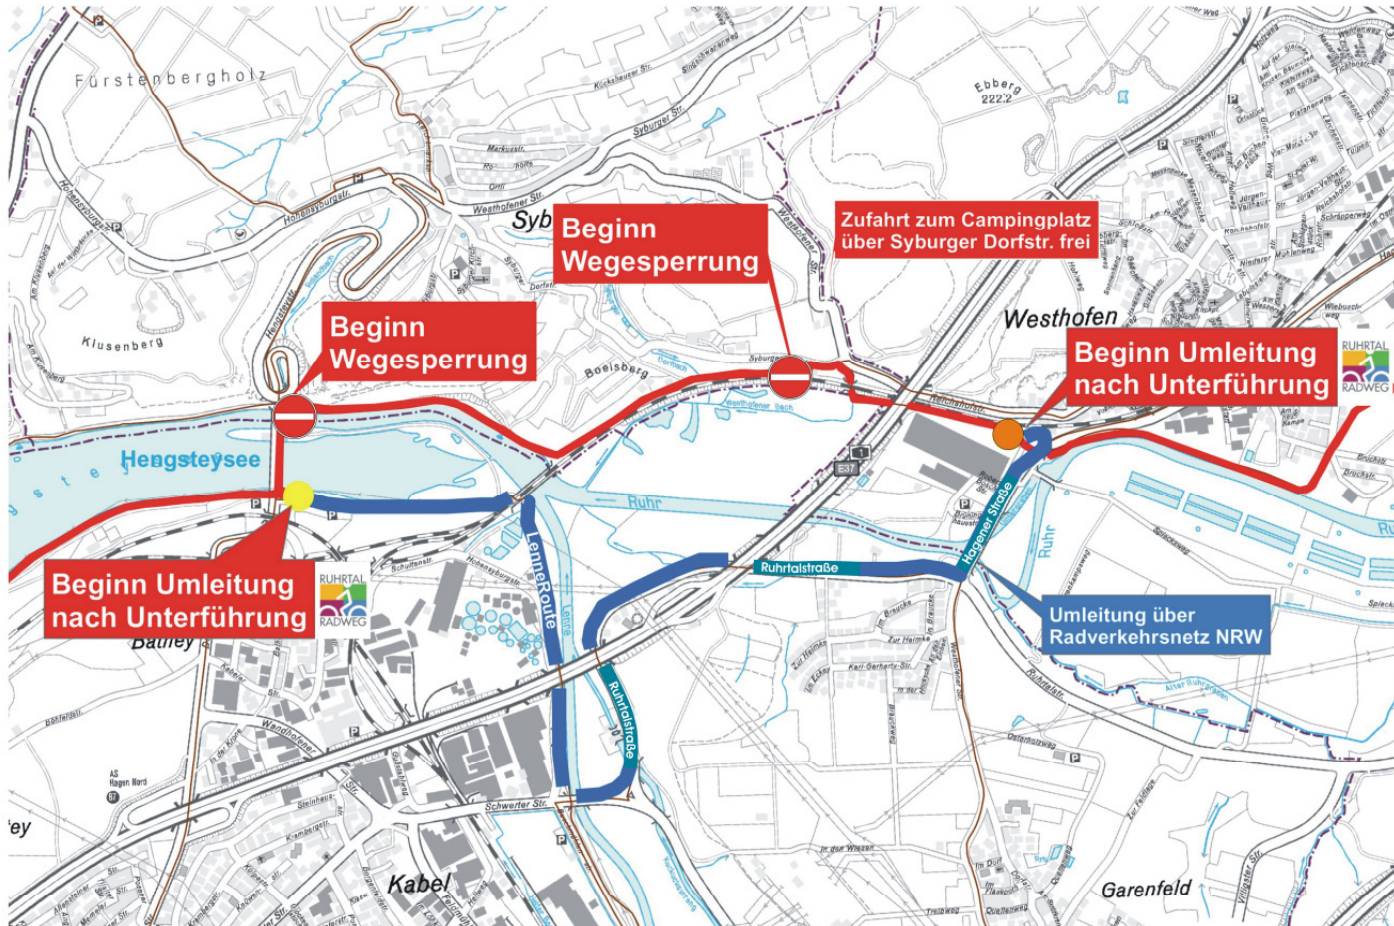

# Umleitung RuhrtalRadweg

Der RuhrtalRadweg ist wegen Steinschlags am Boelsberg gesperrt!

Bitte folgen Sie der ausgeschilderten Umleitung über das Radverkehrsnetz NRW.

Weitere Informationen erhalten Sie über:

[radverkehrsnetz.nrw.de](http://radverkehrsnetz.nrw.de)  
[ruhrtalradweg.de](http://ruhrtalradweg.de)

- Standort
- ⊖ Sperrung
- Umleitung

Regionalverband Ruhr